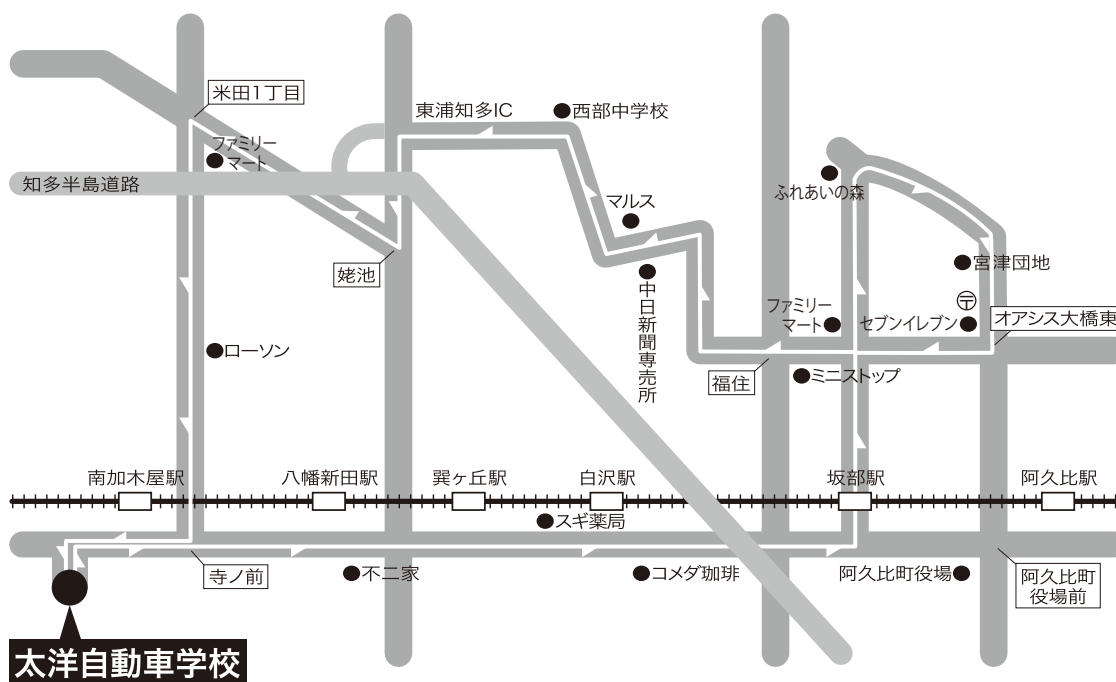

⑩阿久比線

⑩阿久比線 (巽ヶ丘・坂部・宮津・東ヶ丘)

学 校 発	10:25	12:25	4:05
八幡新田ファミリーマート	10:30	12:30	4:10
巽ヶ丘駅	10:32	12:32	4:12
スギ薬局	10:34	12:34	4:14
坂部駅西信号(左折)	10:37	12:37	4:17
ふれあいの森	10:39	12:39	4:19
ひなたの丘バス停(右折)	10:40	12:40	4:20
オアシス橋東(右折)	10:41	12:41	4:21
阿久比小児科	10:43	12:43	4:23
ミニストップ(福住交差点直進)	10:45	12:45	4:25
中日新聞東ヶ丘専売所	10:46	12:46	4:26
東ヶ丘郵便局	10:48	12:48	4:28
東浦知多インター(左折)	10:50	12:50	4:30
姥池交差点(右折)	10:52	12:52 </td <td>4:32</td>	4:32
米田ファミリーマート	10:57	12:57	4:35
学 校 着	11:05	1:05	4:45

バスのり

バスロケーションサービス利用可
アプリのダウンロードはこちらから

※初回起動時に1度だけ太洋自動車学校のログインコード、パスワードの設定をする必要があります。

ログインコード

ひと

ひと

牛乳

パスワード